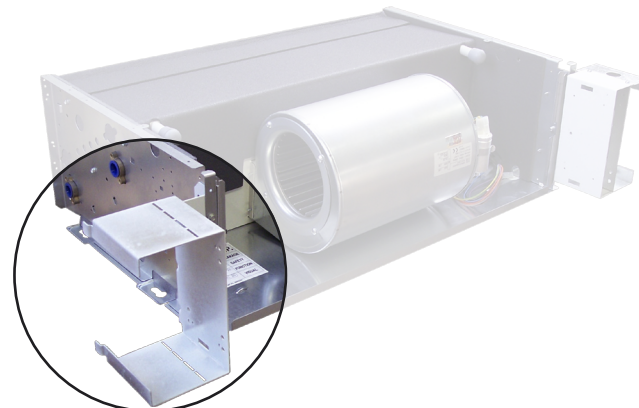

AQU@FAN : FITTING THE MPG GRILLE
AQU@FAN : MONTAGE DE LA GRILLE MPG
AQU@FAN : MONTAGE DES GITTERS MPG
AQU@FAN : MONTAGGIO DELLA GRIGLIA MPG
AQU@FAN : MONTAJE DE LA REJILLA MPG

GB **I**
F **E**
D

x 1

x 2

x 4

x 6

1

FITTING BETWEEN THE FEET
MONTAGE ENTRE PIEDS
MONTAGE ZWISCHEN FÜßEN
MONTAGGIO TRA PIEDINI
MONTAJE ENTRE PATAS

x2

2

3

4

FITTING BETWEEN THE FEET WITH DAMPER
MONTAGE ENTRE PIEDS AVEC VOLET
MONTAGE ZWISCHEN FÜßEN MIT LUFTKLAPPE
MONTAGGIO TRA PIEDINI CON REGISTRO
MONTAJE ENTRE PATAS CON REGISTRO