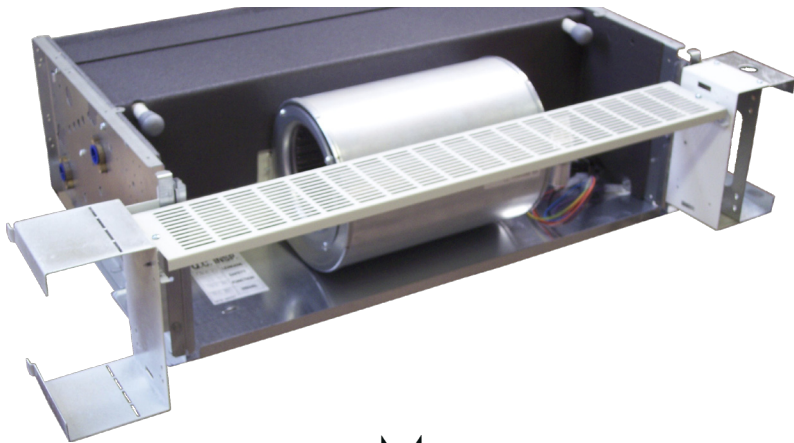

AQU@FAN : FITTING THE MPG GRILLE
AQU@FAN : MONTAGE DE LA GRILLE MPG
AQU@FAN : MONTAGE DES GITTERS MPG
AQU@FAN : MONTAGGIO DELLA GRIGLIA MPG
AQU@FAN : MONTAJE DE LA REJILLA MPG

GB **I**
F **E**
D

x 1

x 2

x 4

x 6

1

FITTING BETWEEN THE FEET
MONTAGE ENTRE PIEDS
MONTAGE ZWISCHEN FÜßEN
MONTAGGIO TRA PIEDINI
MONTAJE ENTRE PATAS

x2

2

3

4

FITTING BETWEEN THE FEET WITH DAMPER
MONTAGE ENTRE PIEDS AVEC VOLET
MONTAGE ZWISCHEN FÜßEN MIT LUFTKLAPPE
MONTAGGIO TRA PIEDINI CON REGISTRO
MONTAJE ENTRE PATAS CON REGISTRO