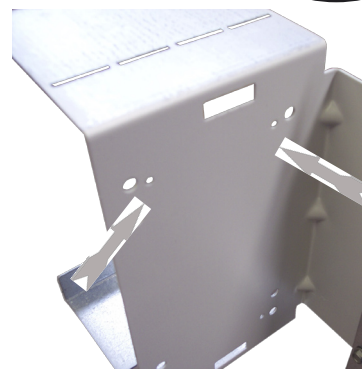

AQU@FAN : FITTING THE MPG GRILLE
AQU@FAN : MONTAGE DE LA GRILLE MPG
AQU@FAN : MONTAGE DES GITTERS MPG
AQU@FAN : MONTAGGIO DELLA GRIGLIA MPG
AQU@FAN : MONTAJE DE LA REJILLA MPG

GB **I**
F **E**
D

x 1

x 2

x 4

x 6

1

FITTING BETWEEN THE FEET
MONTAGE ENTRE PIEDS
MONTAGE ZWISCHEN FÜßEN
MONTAGGIO TRA PIEDINI
MONTAJE ENTRE PATAS

x2

2

3

4

FITTING BETWEEN THE FEET WITH DAMPER
MONTAGE ENTRE PIEDS AVEC VOLET
MONTAGE ZWISCHEN FÜßEN MIT LUFTKLAPPE
MONTAGGIO TRA PIEDINI CON REGISTRO
MONTAJE ENTRE PATAS CON REGISTRO