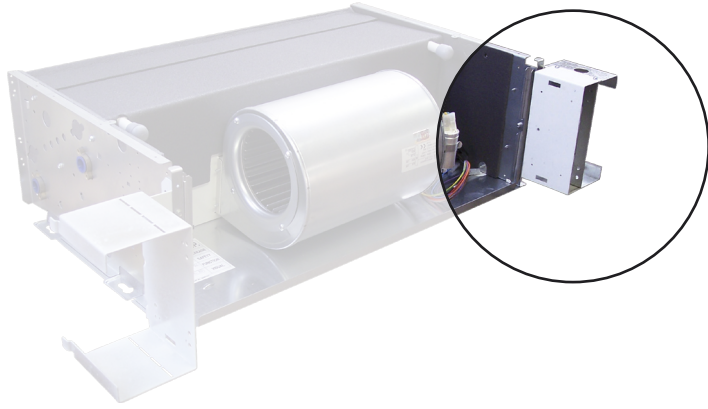

AQU@FAN : FITTING THE MPG GRILLE
AQU@FAN : MONTAGE DE LA GRILLE MPG
AQU@FAN : MONTAGE DES GITTERS MPG
AQU@FAN : MONTAGGIO DELLA GRIGLIA MPG
AQU@FAN : MONTAJE DE LA REJILLA MPG

GB **I**
F **E**
D

x 1

x 2

x 4

x 6

1

FITTING BETWEEN THE FEET
MONTAGE ENTRE PIEDS
MONTAGE ZWISCHEN FÜßEN
MONTAGGIO TRA PIEDINI
MONTAJE ENTRE PATAS

x2

2

3

4

FITTING BETWEEN THE FEET WITH DAMPER
MONTAGE ENTRE PIEDS AVEC VOLET
MONTAGE ZWISCHEN FÜßEN MIT LUFTKLAPPE
MONTAGGIO TRA PIEDINI CON REGISTRO
MONTAJE ENTRE PATAS CON REGISTRO