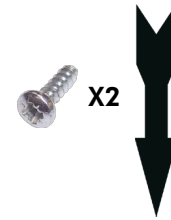

AQU@FAN : FITTING THE MPG GRILLE
AQU@FAN : MONTAGE DE LA GRILLE MPG
AQU@FAN : MONTAGE DES GITTERS MPG
AQU@FAN : MONTAGGIO DELLA GRIGLIA MPG
AQU@FAN : MONTAJE DE LA REJILLA MPG

GB **I**
F **E**
D

x 1

x 2

x 4

x 6

1

FITTING BETWEEN THE FEET
MONTAGE ENTRE PIEDS
MONTAGE ZWISCHEN FÜßEN
MONTAGGIO TRA PIEDINI
MONTAJE ENTRE PATAS

x2

2

3

4

FITTING BETWEEN THE FEET WITH DAMPER
MONTAGE ENTRE PIEDS AVEC VOLET
MONTAGE ZWISCHEN FÜßEN MIT LUFTKLAPPE
MONTAGGIO TRA PIEDINI CON REGISTRO
MONTAJE ENTRE PATAS CON REGISTRO