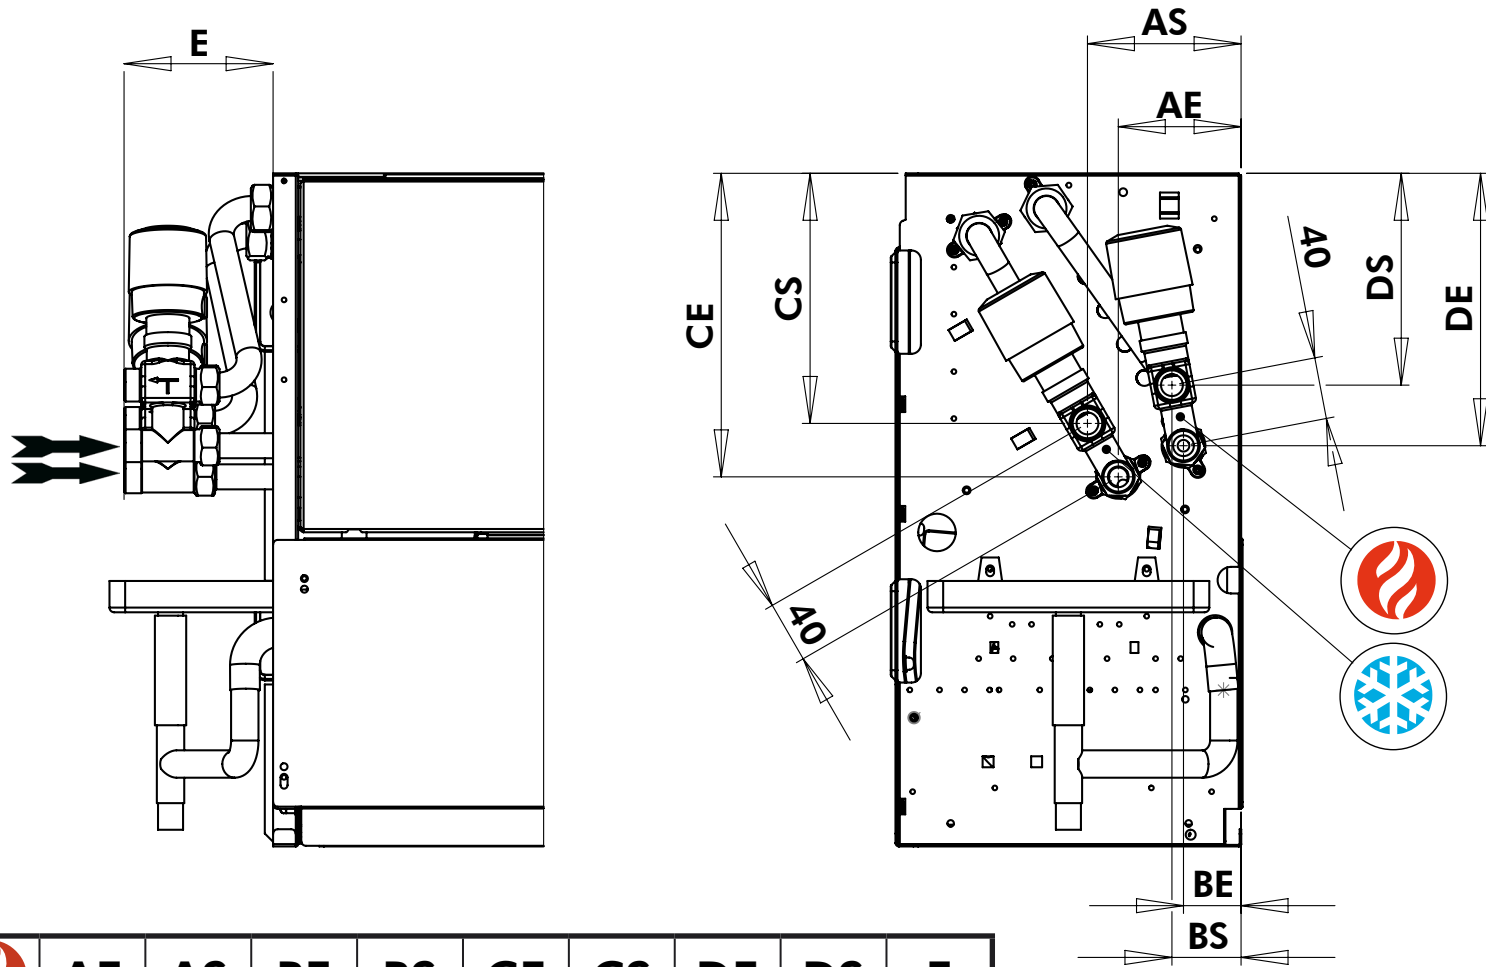

AQU@FAN: 3-WAY BY PASS VALVES KIT
AQU@FAN: KIT VANNES 3 VOIES BY PASS
AQU@FAN: EINBAUSATZ DREIWEGE-UMGEHUNGSVENTIL
AQU@FAN: KIT VALVOLE 3 VIE BY PASS
AQU@FAN: KIT VÁLVULAS DE 3 VÍAS BY PASS

**POWER SUPPLY MUST BE SWITCHED OFF BEFORE STARTING
TO WORK IN THE ELECTRIC CONTROL BOX!**

**MISE HORS TENSION OBLIGATOIRE AVANT TOUTE
INTERVENTION DANS LES BOITIERS ELECTRIQUES.**

**VOR JEDEM EINGRIFF AN DEN ANSCHLUSSKÄSTEN UNBEDINGT
DAS GERÄT STROMLOS SCHALTEN!**

**PRIMA DI OGNI INTERVENTO SULLE CASSETTE ELETTRICHE
ESCLUDERE TASSATIVAMENTE L'ALIMENTAZIONE!**

**PUESTA FUERA DE TNESIÓN OBLIGATORIA ANTES DE
CUALQUIER INTERVENCIÓN EN LAS CAJAS ELÉCTRICAS!**

			AE	AS	BE	BS	CE	CS	DE	DS	E
10	1/2"	1/2"	78.5	98	37	44	194	160	174	135	102
20											
30											
40											
50											
60	3/4"	1/2"	74	95	47	62	297	263	241	204	100
70											
80											
90			76	107	33.5	30	296	270	285	246	125