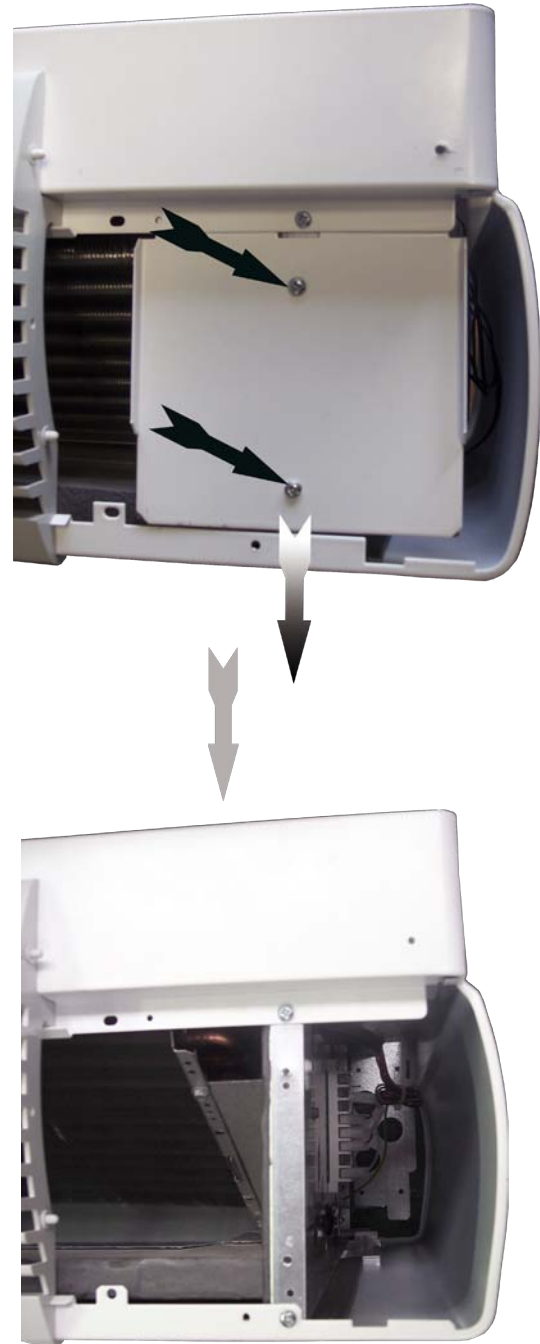

AQU@FAN AHC: FITTING THE THI GRILLE
AQU@FAN AHC: MONTAGE DE LA GRILLE THI
AQU@FAN AHC: MONTAGE DES GITTERS THI
AQU@FAN AHC: MONTAGGIO DELLA GRIGLIA THI
AQU@FAN AHC: MONTAJE DE LA REJILLA THI

GB **I**
F **E**
D

x 1

x 4

	L	LT
20	495	717
30	680	902
40	865	1087
50 - 70	1050	1272
60 - 80	1235	1457
90	1420	1642

1

2

3

4

5