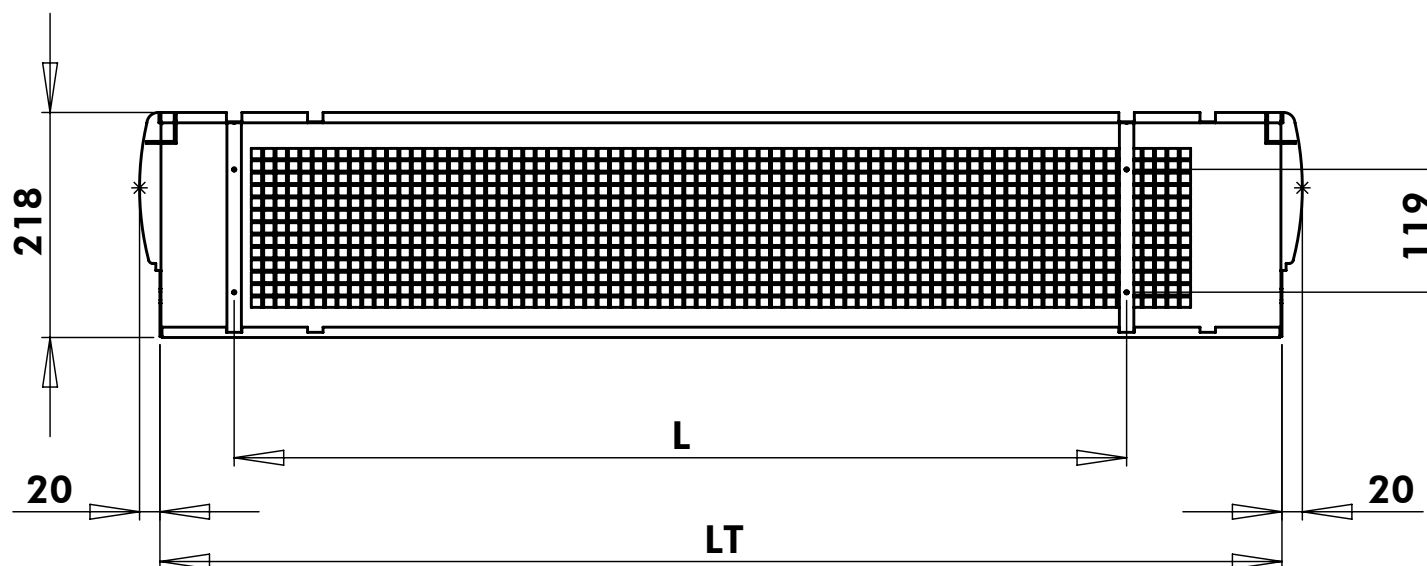

AQU@FAN AHC: FITTING THE THI GRILLE
AQU@FAN AHC: MONTAGE DE LA GRILLE THI
AQU@FAN AHC: MONTAGE DES GITTERS THI
AQU@FAN AHC: MONTAGGIO DELLA GRIGLIA THI
AQU@FAN AHC: MONTAJE DE LA REJILLA THI

GB **I**
F **E**
D

x 1

x 4

	L	LT
20	495	717
30	680	902
40	865	1087
50 - 70	1050	1272
60 - 80	1235	1457
90	1420	1642

1

2

3

4

5

6

X2

X2

7

8

9

10