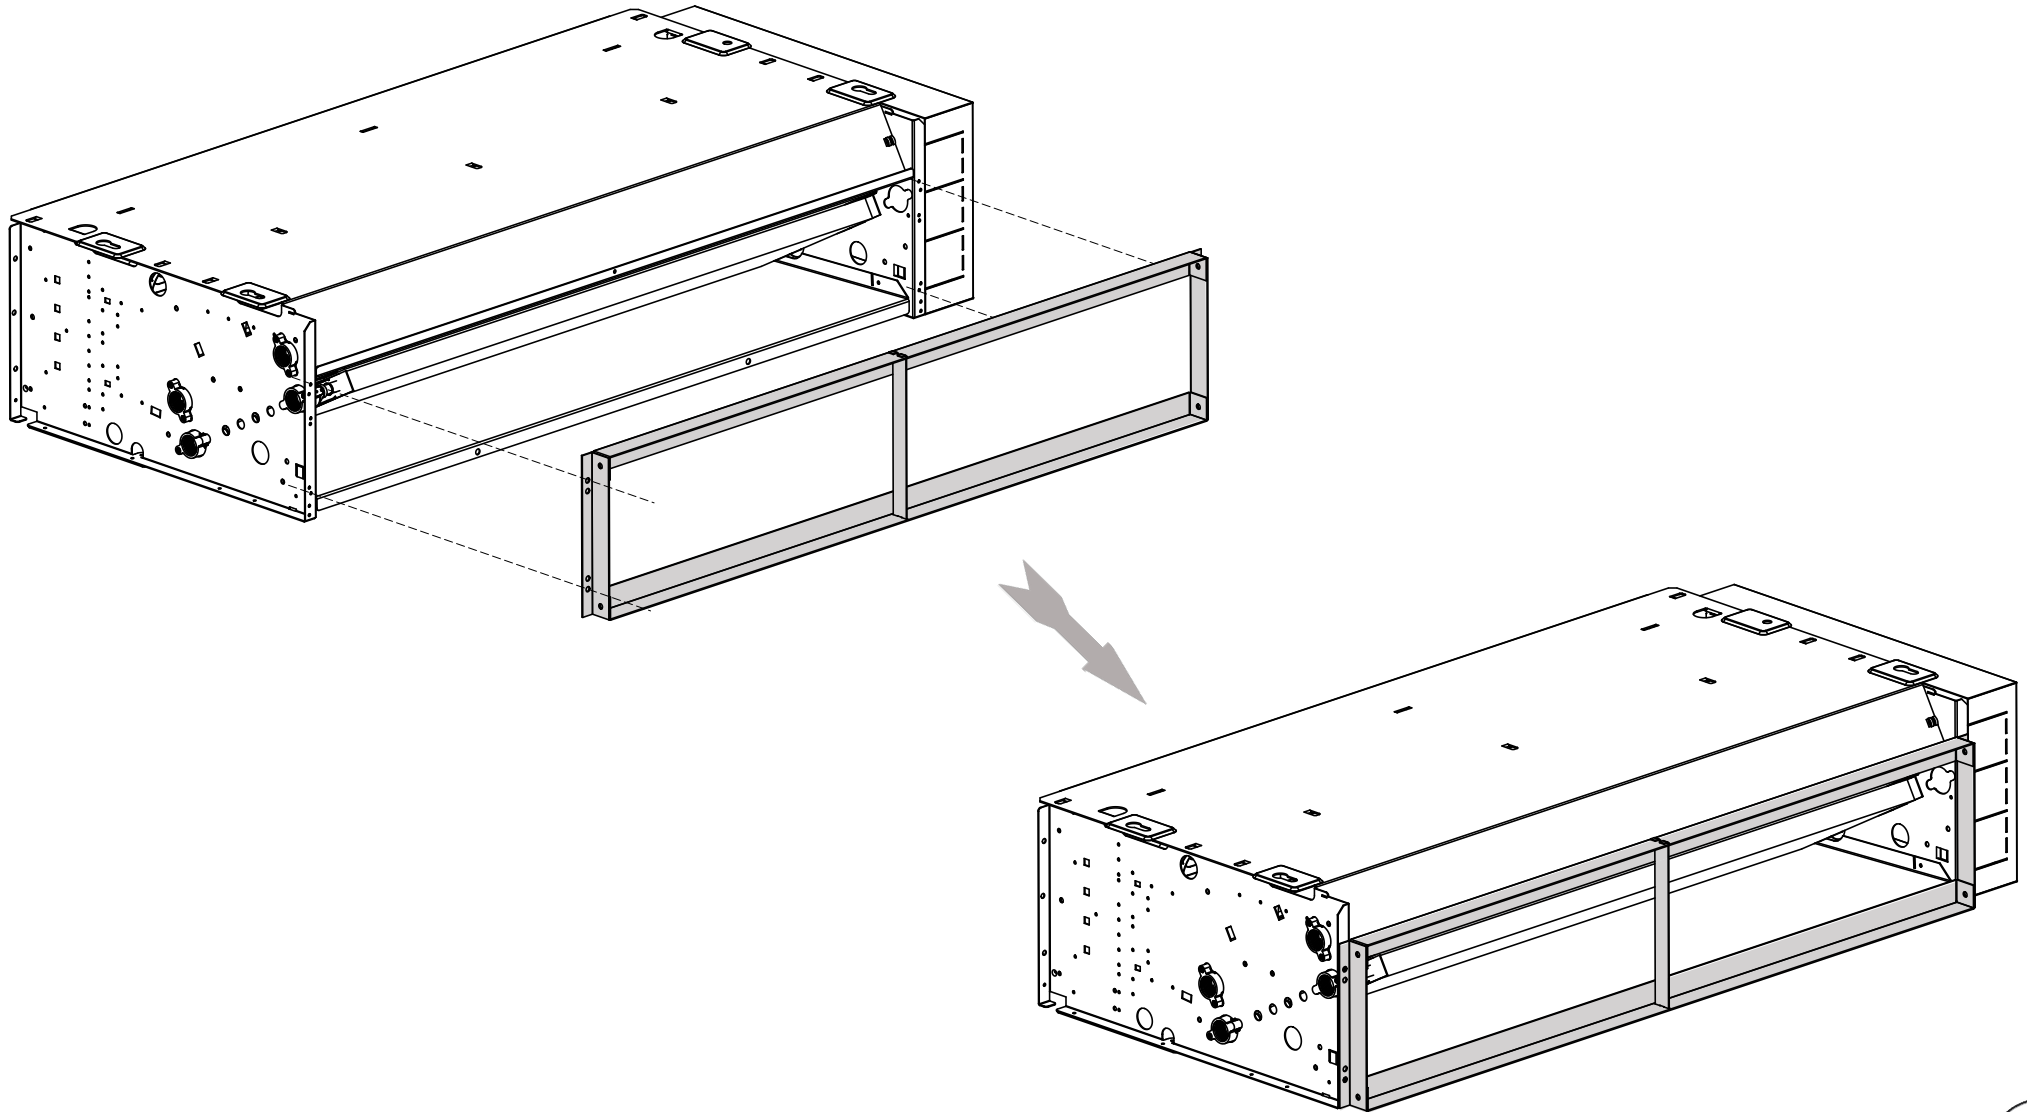

AQU@FAN: KIT CRG

GB I
F E
D

	L	LT
10	341	368
20	481	508
30	666	693
40	851	878
50	1039	1067
60	1224	1252
70	1039	1067
80	1224	1252
90	1409	1437