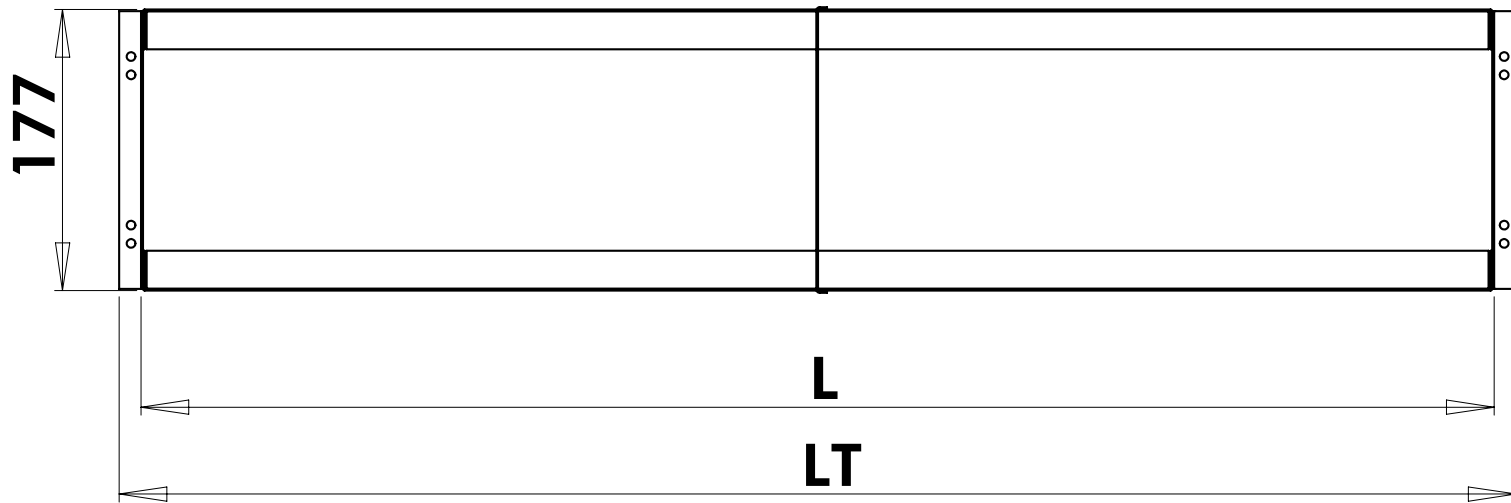

AQU@FAN: KIT CRG

GB I
F E
D

	L	LT
10	341	368
20	481	508
30	666	693
40	851	878
50	1039	1067
60	1224	1252
70	1039	1067
80	1224	1252
90	1409	1437