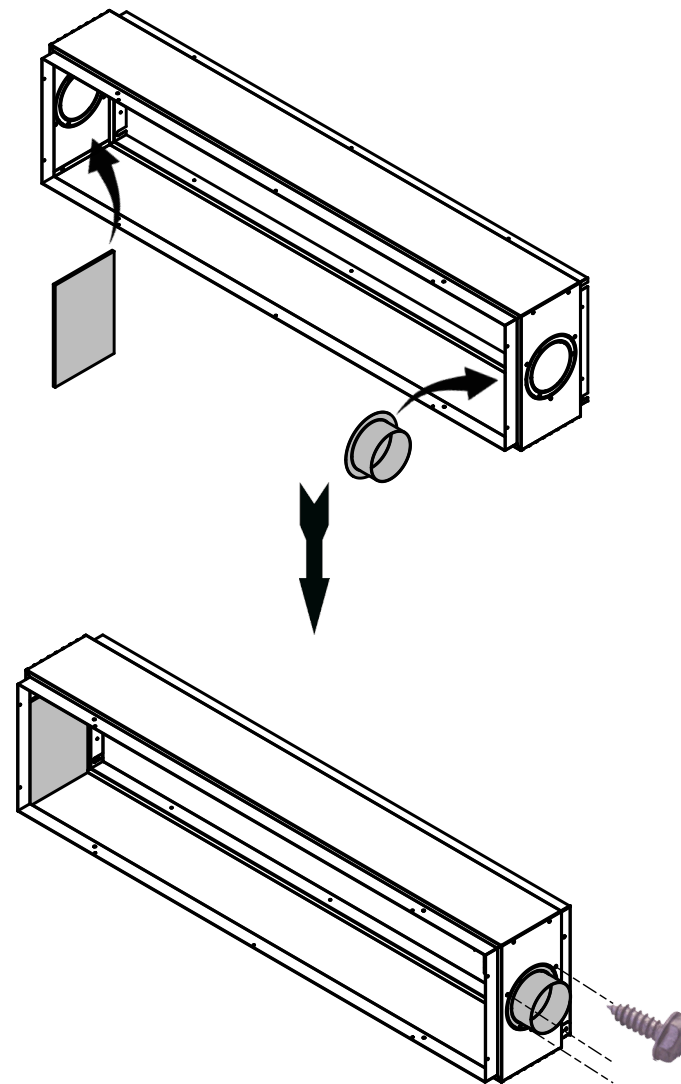

VH: RETURN AIR PLENUM FOR CIRCULAR DUCTS + FRESH AIR INTAKE
VH: PLENUM DE REPRISE POUR GAINES CIRCULAIRES + PRISE AIR NEUF
VH: ANSAUGHAUBE FÜR RUNDEN KANÄLE + FRISCHLUFTEINLASS

GB I
F E
D

VH: KIT SOVRAPRESSIONE DI ASPIRAZIONE PER GUAINE CIRCOLARI + PRESA DELL'ARIA NUOVA
VH: PLÉNUM DE RETORNO PARA CONDUCTOS CIRCULARES + TOMA DE AIRE NUEVO

1

AM VH 05-N-1ALL - 3990636