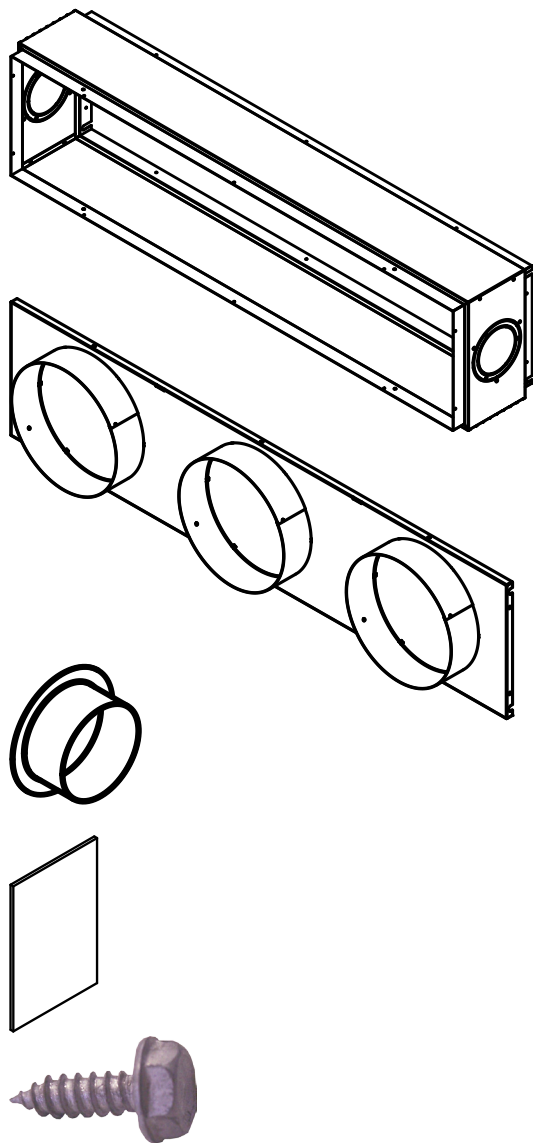

VH: RETURN AIR PLENUM FOR CIRCULAR DUCTS + FRESH AIR INTAKE
VH: PLENUM DE REPRISE POUR GAINES CIRCULAIRES + PRISE AIR NEUF
VH: ANSAUGHAUBE FÜR RUNDEN KANÄLE + FRISCHLUFTEINLASS

GB I
F E
D

VH: KIT SOVRAPRESSIONE DI ASPIRAZIONE PER GUAINE CIRCOLARI + PRESA DELL'ARIA NUOVA
VH: PLÉNUM DE RETORNO PARA CONDUCTOS CIRCULARES + TOMA DE AIRE NUEVO